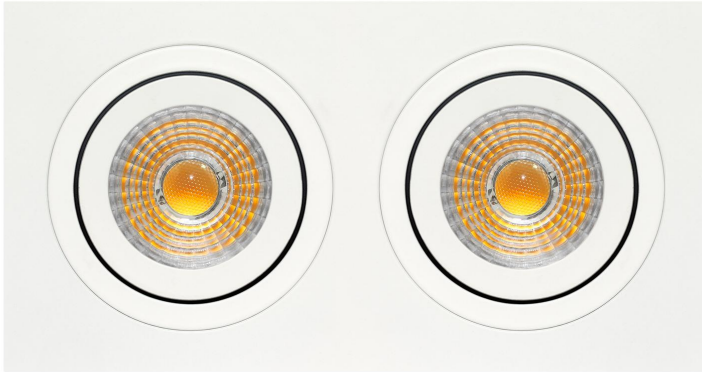

**PACK 30-BM + BOMBILLA LED SMD 38° 7W
6000K**

SKU: 30-BM-SMD-38-6000

Categorías: Luminarias de empotrar, Ojos de buey
LED, Pack ojo de buey + bombilla LED

GALERÍA DE IMÁGENES