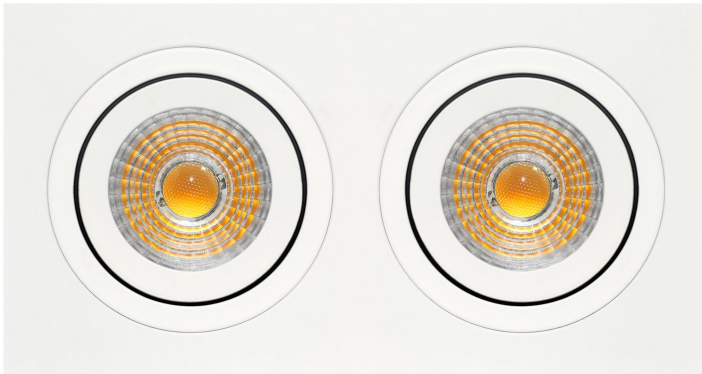

**PACK 30-BM + BOMBILLA LED SMD 38° 7W
6000K REGULABLE**

SKU: 30-BM-SMD-38-6000-D

Categorías: Luminarias de empotrar, Ojos de buey LED, Pack ojo de buey + bombilla LED

GALERÍA DE IMÁGENES