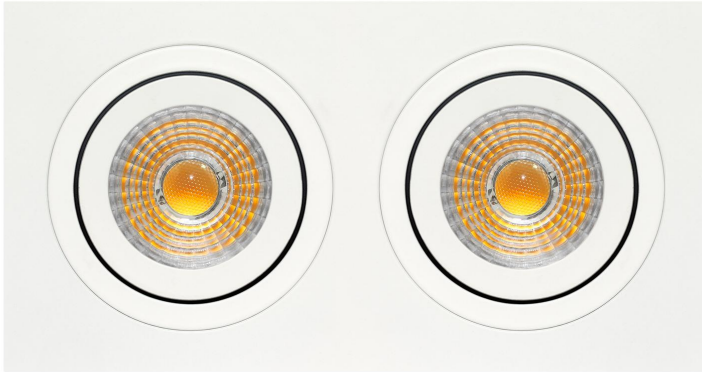

**PACK 30-BM + BOMBILLA LED SMD 38° 7W  
4000K**

**SKU: 30-BM-SMD-38-4000**

**Categorías:** Luminarias de empotrar, Ojos de buey  
LED, Pack ojo de buey + bombilla LED

**GALERÍA DE IMÁGENES**