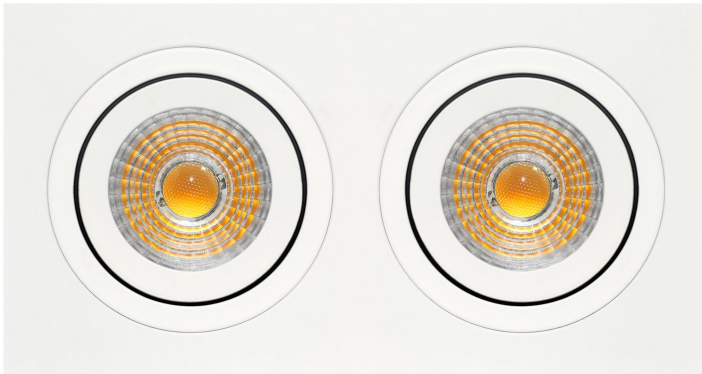

**PACK 30-BM + BOMBILLA LED SMD 38° 7W  
3000K**

**SKU: 30-BM-SMD-38-3000**

**Categorías:** Luminarias de empotrar, Ojos de buey  
LED, Pack ojo de buey + bombilla LED

**GALERÍA DE IMÁGENES**