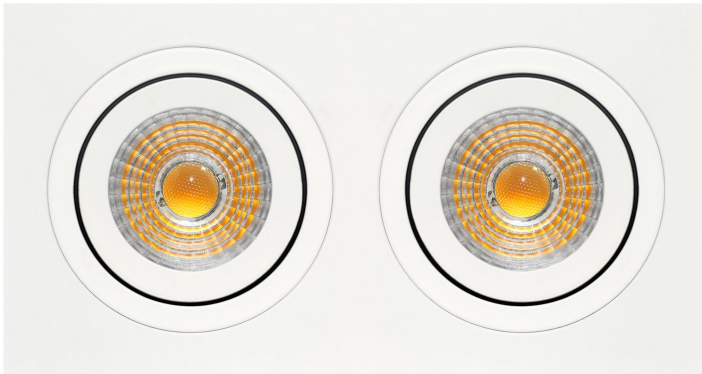

**PACK 30-BM + BOMBILLA LED SMD 38° 7W
3000K REGULABLE**

SKU: 30-BM-SMD-38-3000-D

Categorías: Luminarias de empotrar, Ojos de buey
LED, Pack ojo de buey + bombilla LED

GALERÍA DE IMÁGENES