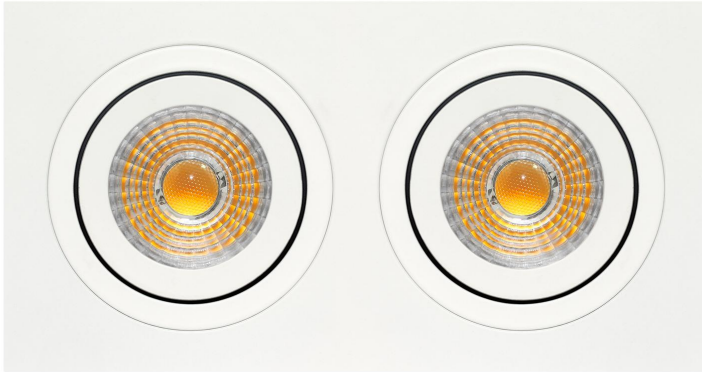

**PACK 30-BM + BOMBILLA LED SMD 38° 7W
2700K**

SKU: 30-BM-SMD-38-2700

Categorías: Luminarias de empotrar, Ojos de buey
LED, Pack ojo de buey + bombilla LED

GALERÍA DE IMÁGENES