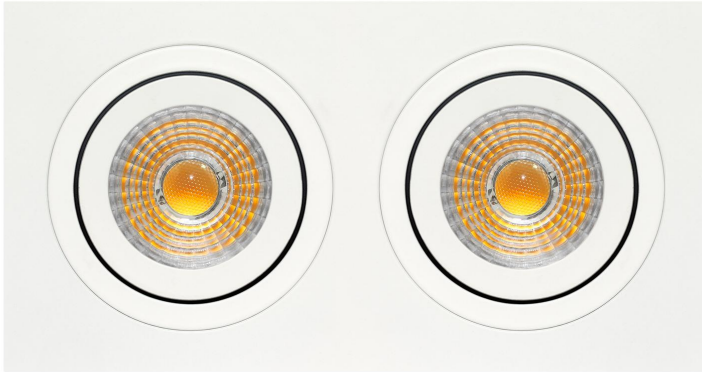

**PACK 30-BM + BOMBILLA LED SMD 38° 7W
2700K REGULABLE**

SKU: 30-BM-SMD-38-2700-D

Categorías: Luminarias de empotrar, Ojos de buey LED, Pack ojo de buey + bombilla LED

GALERÍA DE IMÁGENES