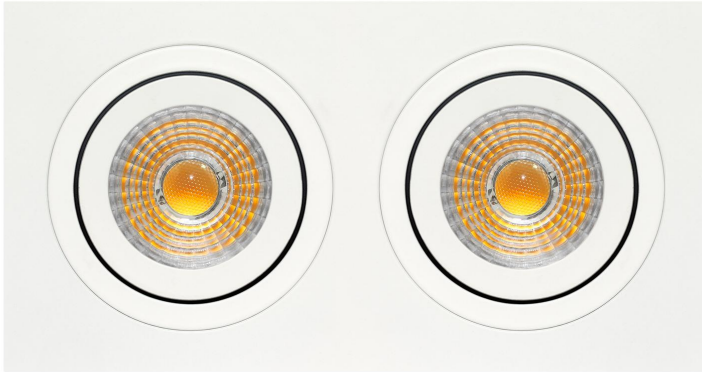

**PACK 30-BM + BOMBILLA LED SMD 120° 7W
6000K**

SKU: 30-BM-SMD-120-6000

Categorías: Luminarias de empotrar, Ojos de buey LED, Pack ojo de buey + bombilla LED

GALERÍA DE IMÁGENES