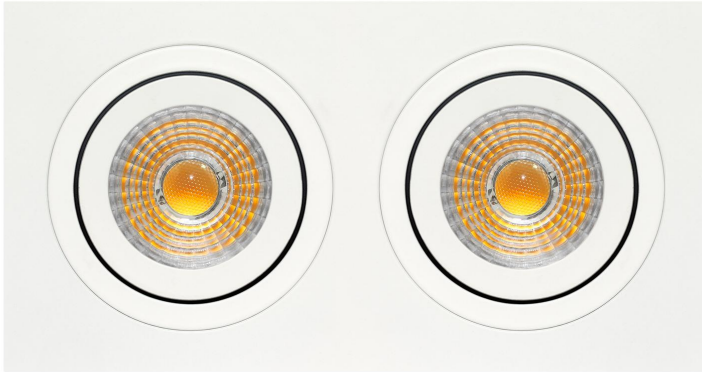

**PACK 30-BM + BOMBILLA LED SMD 120° 7W  
6000K REGULABLE**

**SKU: 30-BM-SMD-120-6000-D**

**Categorías:** Luminarias de empotrar, Ojos de buey LED, Pack ojo de buey + bombilla LED

**GALERÍA DE IMÁGENES**