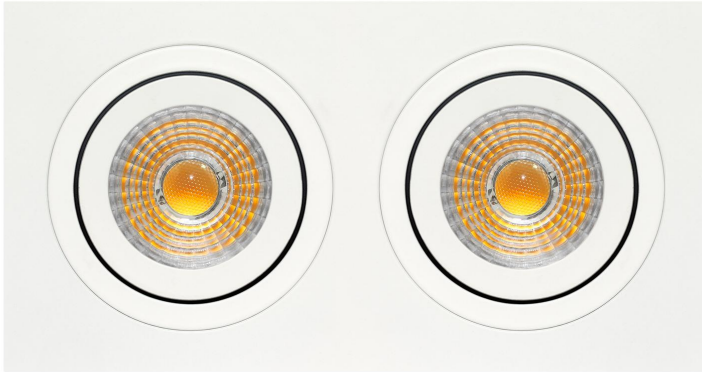

**PACK 30-BM + BOMBILLA LED SMD 120° 7W  
4000K**

**SKU: 30-BM-SMD-120-4000**

**Categorías:** Luminarias de empotrar, Ojos de buey  
LED, Pack ojo de buey + bombilla LED

**GALERÍA DE IMÁGENES**