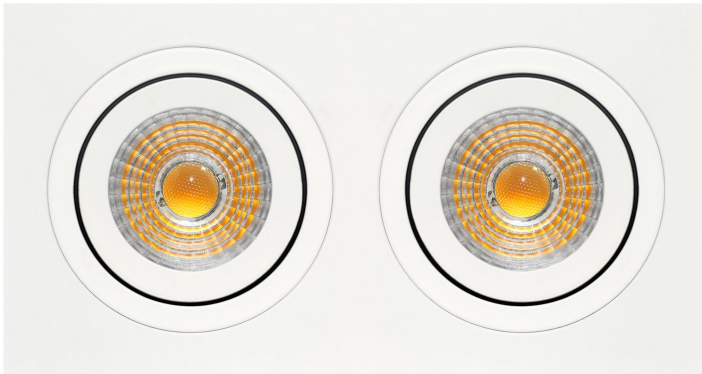

**PACK 30-BM + BOMBILLA LED SMD 120° 7W  
4000K REGULABLE**

**SKU: 30-BM-SMD-120-4000-D**

**Categorías:** Luminarias de empotrar, Ojos de buey  
LED, Pack ojo de buey + bombilla LED

**GALERÍA DE IMÁGENES**