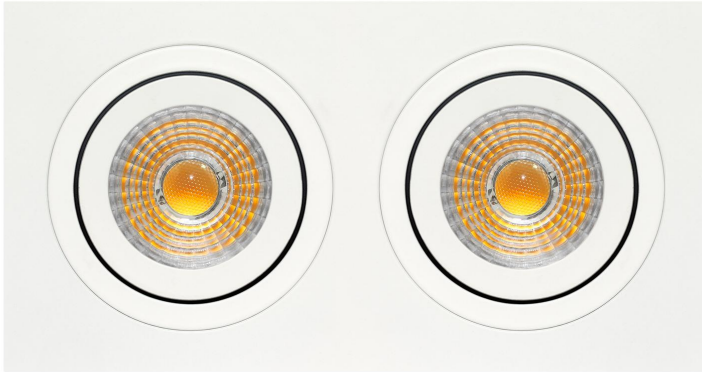

**PACK 30-BM + BOMBILLA LED SMD 120° 7W 3000K**

**SKU: 30-BM-SMD-120-3000**

**Categorías:** Luminarias de empotrar, Ojos de buey LED, Pack ojo de buey + bombilla LED

**GALERÍA DE IMÁGENES**