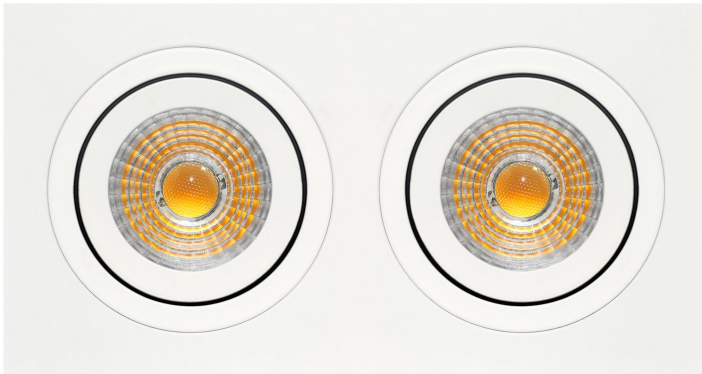

**PACK 30-BM + BOMBILLA LED SMD 120° 7W  
3000K REGULABLE**

**SKU: 30-BM-SMD-120-3000-D**

**Categorías:** Luminarias de empotrar, Ojos de buey LED, Pack ojo de buey + bombilla LED

**GALERÍA DE IMÁGENES**