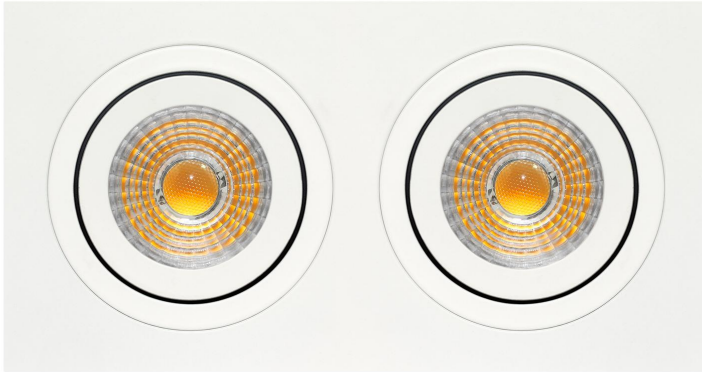

**PACK 30-BM + BOMBILLA LED SMD 120° 7W  
2700K**

**SKU: 30-BM-SMD-120-2700**

**Categorías:** Luminarias de empotrar, Ojos de buey  
LED, Pack ojo de buey + bombilla LED

**GALERÍA DE IMÁGENES**