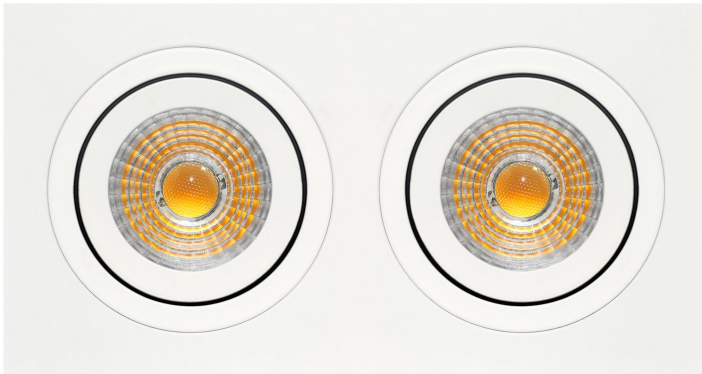

**PACK 30-BM + BOMBILLA LED SMD 120° 7W  
2700K REGULABLE**

**SKU: 30-BM-SMD-120-2700-D**

**Categorías:** Luminarias de empotrar, Ojos de buey LED, Pack ojo de buey + bombilla LED

**GALERÍA DE IMÁGENES**