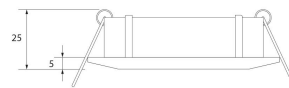

**PACK 192-SC + BOMBILLA LED SMD 38° 7W  
4000K**

**SKU: 192-SC-SMD-38-4000**

**Categorías:** Luminarias de empotrar, Ojos de buey  
LED, Pack ojo de buey + bombilla LED

**GALERÍA DE IMÁGENES**

Ø74 mm