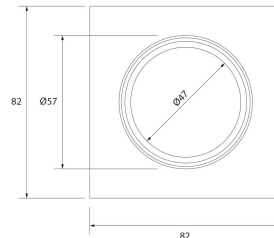

**PACK 192-SC + BOMBILLA LED SMD 38° 7W  
4000K**

**SKU: 192-SC-SMD-38-4000**

**Categorías:** Luminarias de empotrar, Ojos de buey  
LED, Pack ojo de buey + bombilla LED

**GALERÍA DE IMÁGENES**

Ø74 mm