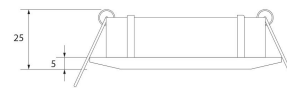

PACK 192-SC + BOMBILLA LED SMD 38° 7W 2700K

SKU: 192-SC-SMD-38-2700

Categorías: Luminarias de empotrar, Ojos de buey LED, Pack ojo de buey + bombilla LED

GALERÍA DE IMÁGENES

Ø 74 mm