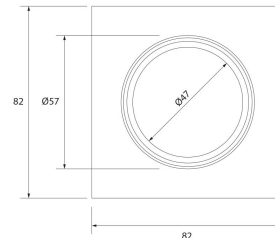

PACK 192-SC + BOMBILLA LED SMD 38° 7W 2700K

SKU: 192-SC-SMD-38-2700

Categorías: Luminarias de empotrar, Ojos de buey LED, Pack ojo de buey + bombilla LED

GALERÍA DE IMÁGENES

Ø 74 mm