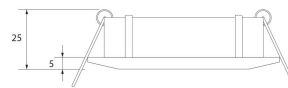

**PACK 192-SC + BOMBILLA LED SMD 120°
7W 3000K**

SKU: 192-SC-SMD-120-3000

Categorías: Luminarias de empotrar, Ojos de buey LED, Pack ojo de buey + bombilla LED

GALERÍA DE IMÁGENES

Ø 74 mm