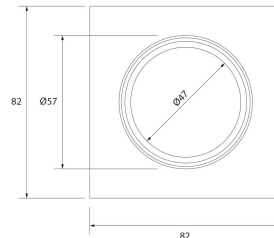

**PACK 192-SC + BOMBILLA LED SMD 120°
7W 3000K**

SKU: 192-SC-SMD-120-3000

Categorías: Luminarias de empotrar, Ojos de buey LED, Pack ojo de buey + bombilla LED

GALERÍA DE IMÁGENES

Ø 74 mm