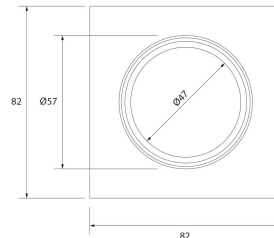

**PACK 192-SC + BOMBILLA LED SMD 120°
7W 2700K**

SKU: 192-SC-SMD-120-2700

Categorías: Luminarias de empotrar, Ojos de buey
LED, Pack ojo de buey + bombilla LED

GALERÍA DE IMÁGENES

Ø74 mm