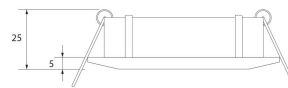

**PACK 192-SC + BOMBILLA LED SMD 120°
7W 2700K**

SKU: 192-SC-SMD-120-2700

Categorías: Luminarias de empotrar, Ojos de buey
LED, Pack ojo de buey + bombilla LED

GALERÍA DE IMÁGENES

Ø74 mm