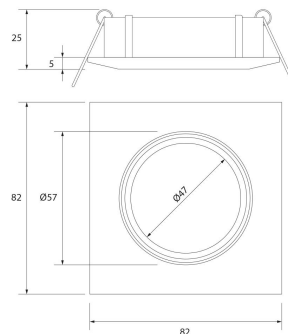

**PACK 192-PV + BOMBILLA LED SMD 38° 7W
3000K REGULABLE**

SKU: 192-PV-SMD-38-3000-D

Categorías: Luminarias de empotrar, Ojos de buey LED, Pack ojo de buey + bombilla LED

GALERÍA DE IMÁGENES

Ø74 mm