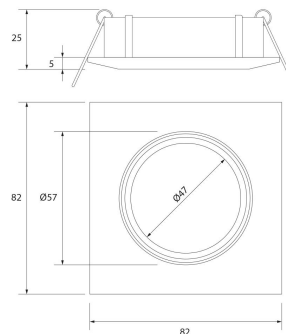

**PACK 192-PV + BOMBILLA LED SMD 38° 7W
2700K**

SKU: 192-PV-SMD-38-2700

Categorías: Luminarias de empotrar, Ojos de buey
LED, Pack ojo de buey + bombilla LED

GALERÍA DE IMÁGENES

Ø74 mm