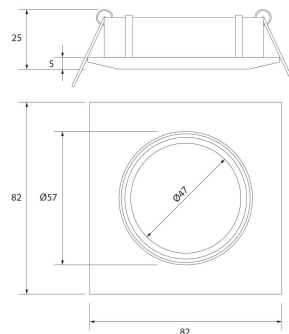

**PACK 192-PV + BOMBILLA LED SMD 38° 7W
2700K REGULABLE**

SKU: 192-PV-SMD-38-2700-D

Categorías: Luminarias de empotrar, Ojos de buey LED, Pack ojo de buey + bombilla LED

GALERÍA DE IMÁGENES

Ø74 mm