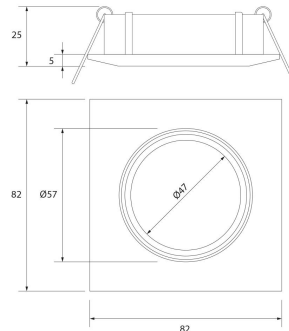

**PACK 192-PV + BOMBILLA LED SMD 120°  
7W 6000K**

**SKU: 192-PV-SMD-120-6000**

**Categorías:** Luminarias de empotrar, Ojos de buey  
LED, Pack ojo de buey + bombilla LED

**GALERÍA DE IMÁGENES**

Ø 74 mm