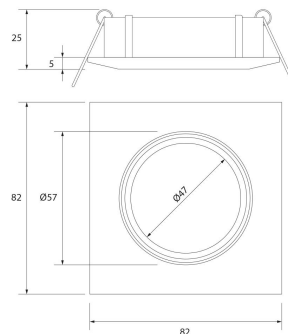

**PACK 192-PV + BOMBILLA LED SMD 120°
7W 4000K**

SKU: 192-PV-SMD-120-4000

Categorías: Luminarias de empotrar, Ojos de buey
LED, Pack ojo de buey + bombilla LED

GALERÍA DE IMÁGENES

Ø 74 mm