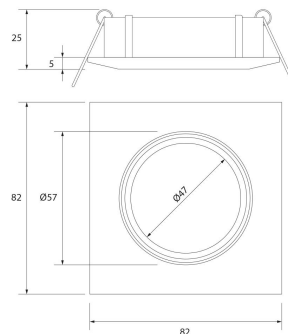

**PACK 192-PV + BOMBILLA LED SMD 120°
7W 4000K REGULABLE**

SKU: 192-PV-SMD-120-4000D

Categorías: Luminarias de empotrar, Ojos de buey LED, Pack ojo de buey + bombilla LED

GALERÍA DE IMÁGENES

Ø 67 mm