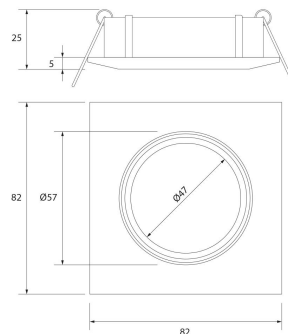

**PACK 192-PV + BOMBILLA LED SMD 120°  
7W 3000K REGULABLE**

**SKU: 192-PV-SMD-120-3000D**

**Categorías:** Luminarias de empotrar, Ojos de buey LED, Pack ojo de buey + bombilla LED

**GALERÍA DE IMÁGENES**

Ø74 mm