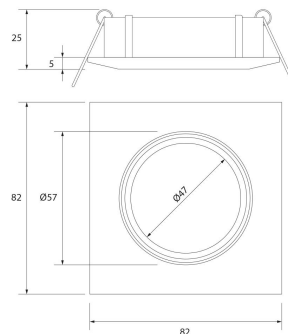

**PACK 192-PV + BOMBILLA LED SMD 120°
7W 2700K REGULABLE**

SKU: 192-PV-SMD-120-2700D

Categorías: Luminarias de empotrar, Ojos de buey LED, Pack ojo de buey + bombilla LED

GALERÍA DE IMÁGENES

Ø74 mm