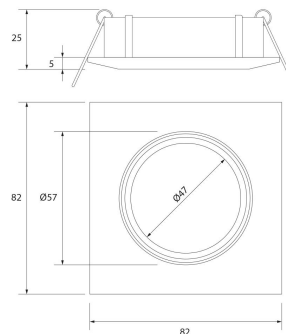

**PACK 192-O + BOMBILLA LED SMD 38° 7W  
6000K**

**SKU: 192-O-SMD-38-6000**

**Categorías:** Luminarias de empotrar, Ojos de buey  
LED, Pack ojo de buey + bombilla LED

**GALERÍA DE IMÁGENES**

Ø74 mm