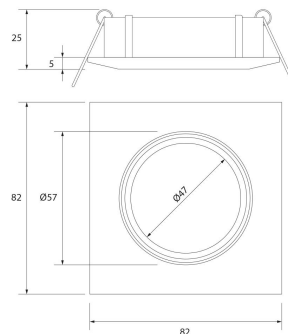

**PACK 192-O + BOMBILLA LED SMD 38° 7W
6000K REGULABLE**

SKU: 192-O-SMD-38-6000-D

Categorías: Luminarias de empotrar, Ojos de buey
LED, Pack ojo de buey + bombilla LED

GALERÍA DE IMÁGENES

Ø74 mm