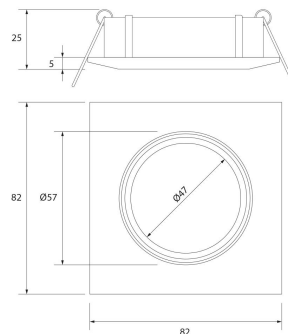

**PACK 192-O + BOMBILLA LED SMD 38° 7W 4000K**

**SKU: 192-O-SMD-38-4000**

**Categorías:** Luminarias de empotrar, Ojos de buey LED, Pack ojo de buey + bombilla LED

**GALERÍA DE IMÁGENES**

Ø74 mm