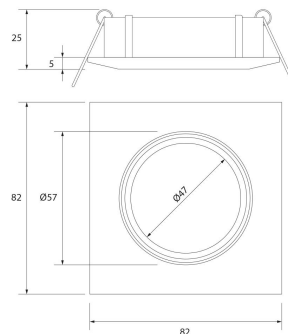

**PACK 192-O + BOMBILLA LED SMD 38° 7W
4000K REGULABLE**

SKU: 192-O-SMD-38-4000-D

Categorías: Luminarias de empotrar, Ojos de buey
LED, Pack ojo de buey + bombilla LED

GALERÍA DE IMÁGENES

Ø74 mm