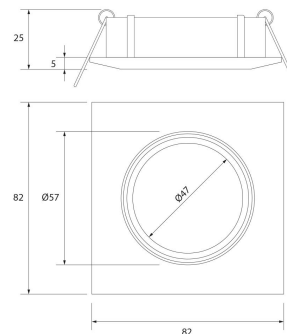

**PACK 192-O + BOMBILLA LED SMD 38° 7W
3000K REGULABLE**

SKU: 192-O-SMD-38-3000-D

Categorías: Luminarias de empotrar, Ojos de buey
LED, Pack ojo de buey + bombilla LED

GALERÍA DE IMÁGENES

Ø74 mm