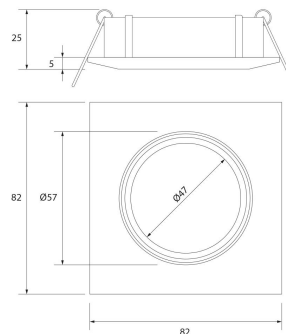

PACK 192-O + BOMBILLA LED SMD 38° 7W 2700K

SKU: 192-O-SMD-38-2700

Categorías: Luminarias de empotrar, Ojos de buey LED, Pack ojo de buey + bombilla LED

GALERÍA DE IMÁGENES

Ø74 mm