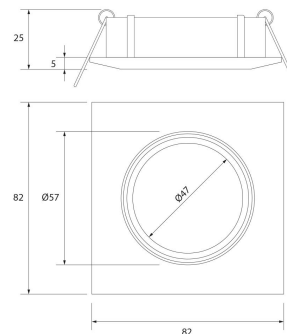

**PACK 192-O + BOMBILLA LED SMD 38° 7W  
2700K REGULABLE**

**SKU: 192-O-SMD-38-2700-D**

**Categorías:** Luminarias de empotrar, Ojos de buey  
LED, Pack ojo de buey + bombilla LED

**GALERÍA DE IMÁGENES**

Ø74 mm