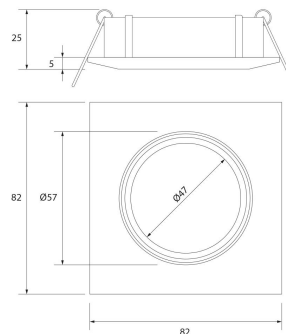

**PACK 192-O + BOMBILLA LED SMD 120° 7W
6000K**

SKU: 192-O-SMD-120-6000

Categorías: Luminarias de empotrar, Ojos de buey
LED, Pack ojo de buey + bombilla LED

GALERÍA DE IMÁGENES

Ø74 mm