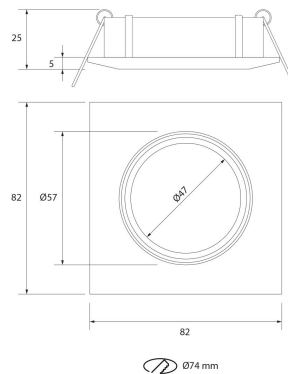

**PACK 192-O + BOMBILLA LED SMD 120° 7W
6000K REGULABLE**

SKU: 192-O-SMD-120-6000-D

Categorías: Luminarias de empotrar, Ojos de buey
LED, Pack ojo de buey + bombilla LED

GALERÍA DE IMÁGENES

Ø 74 mm