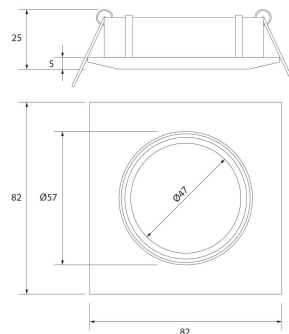

PACK 192-O + BOMBILLA LED SMD 120° 7W 4000K

SKU: 192-O-SMD-120-4000

Categorías: Luminarias de empotrar, Ojos de buey LED, Pack ojo de buey + bombilla LED

GALERÍA DE IMÁGENES

Ø 74 mm