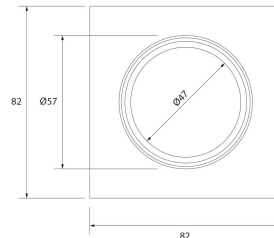

**PACK 192-O + BOMBILLA LED SMD 120° 7W
4000K REGULABLE**

SKU: 192-O-SMD-120-4000-D

Categorías: Luminarias de empotrar, Ojos de buey
LED, Pack ojo de buey + bombilla LED

GALERÍA DE IMÁGENES

Ø 74 mm