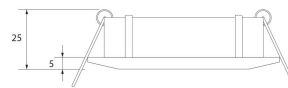

**PACK 192-O + BOMBILLA LED SMD 120° 7W
4000K REGULABLE**

SKU: 192-O-SMD-120-4000-D

Categorías: Luminarias de empotrar, Ojos de buey
LED, Pack ojo de buey + bombilla LED

GALERÍA DE IMÁGENES

Ø 74 mm