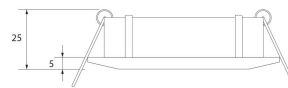

**PACK 192-O + BOMBILLA LED SMD 120° 7W  
3000K REGULABLE**

**SKU: 192-O-SMD-120-3000-D**

**Categorías:** Luminarias de empotrar, Ojos de buey  
LED, Pack ojo de buey + bombilla LED

**GALERÍA DE IMÁGENES**

Ø74 mm