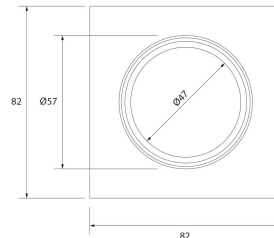

**PACK 192-O + BOMBILLA LED SMD 120° 7W  
3000K REGULABLE**

**SKU: 192-O-SMD-120-3000-D**

**Categorías:** Luminarias de empotrar, Ojos de buey  
LED, Pack ojo de buey + bombilla LED

**GALERÍA DE IMÁGENES**

Ø74 mm