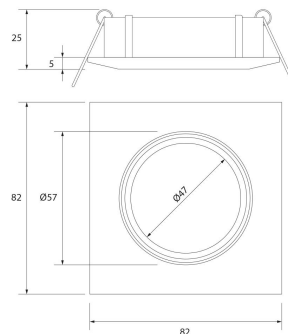

**PACK 192-NM + BOMBILLA LED SMD 38° 7W
4000K REGULABLE**

SKU: 192-NM-SMD-38-4000-D

Categorías: Luminarias de empotrar, Ojos de buey
LED, Pack ojo de buey + bombilla LED

GALERÍA DE IMÁGENES

Ø74 mm