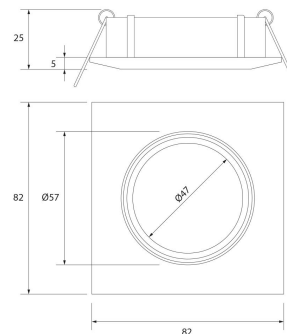

**PACK 192-NM + BOMBILLA LED SMD 120°  
7W 6000K**

**SKU: 192-NM-SMD-120-6000**

**Categorías:** Luminarias de empotrar, Ojos de buey LED, Pack ojo de buey + bombilla LED

**GALERÍA DE IMÁGENES**

Ø74 mm