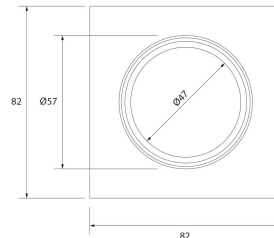

**PACK 192-NM + BOMBILLA LED SMD 120°  
7W 2700K REGULABLE**

**SKU: 192-NM-SMD-120-2700D**

**Categorías:** Luminarias de empotrar, Ojos de buey  
LED, Pack ojo de buey + bombilla LED

**GALERÍA DE IMÁGENES**

Ø74 mm