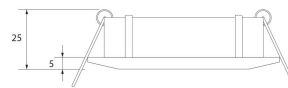

**PACK 192-NM + BOMBILLA LED SMD 120°  
7W 2700K REGULABLE**

**SKU: 192-NM-SMD-120-2700D**

**Categorías:** Luminarias de empotrar, Ojos de buey  
LED, Pack ojo de buey + bombilla LED

**GALERÍA DE IMÁGENES**

Ø74 mm