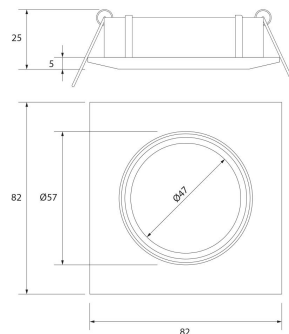

**PACK 192-MO + BOMBILLA LED SMD 38° 7W
6000K REGULABLE**

SKU: 192-MO-SMD-38-6000-D

Categorías: Luminarias de empotrar, Ojos de buey
LED, Pack ojo de buey + bombilla LED

GALERÍA DE IMÁGENES

Ø74 mm