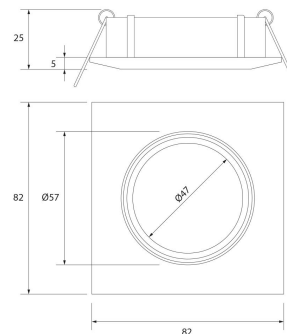

**PACK 192-MO + BOMBILLA LED SMD 38° 7W 4000K**

**SKU: 192-MO-SMD-38-4000**

**Categorías:** Luminarias de empotrar, Ojos de buey LED, Pack ojo de buey + bombilla LED

**GALERÍA DE IMÁGENES**

Ø74 mm