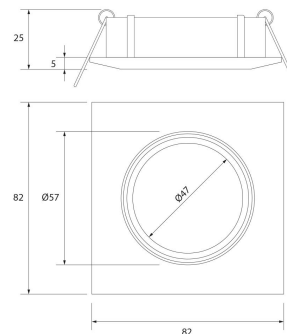

**PACK 192-MO + BOMBILLA LED SMD 38° 7W
4000K REGULABLE**

SKU: 192-MO-SMD-38-4000-D

Categorías: Luminarias de empotrar, Ojos de buey
LED, Pack ojo de buey + bombilla LED

GALERÍA DE IMÁGENES

Ø74 mm