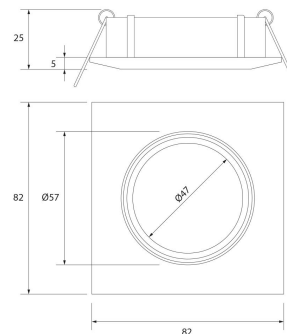

**PACK 192-MO + BOMBILLA LED SMD 38° 7W  
2700K REGULABLE**

**SKU: 192-MO-SMD-38-2700-D**

**Categorías:** Luminarias de empotrar, Ojos de buey  
LED, Pack ojo de buey + bombilla LED

**GALERÍA DE IMÁGENES**

Ø74 mm