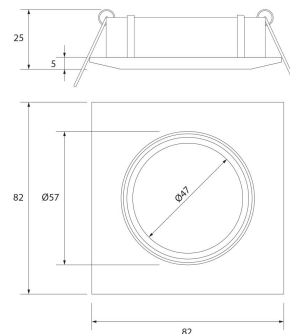

**PACK 192-MO + BOMBILLA LED SMD 120°
7W 6000K**

SKU: 192-MO-SMD-120-6000

Categorías: Luminarias de empotrar, Ojos de buey LED, Pack ojo de buey + bombilla LED

GALERÍA DE IMÁGENES

Ø74 mm