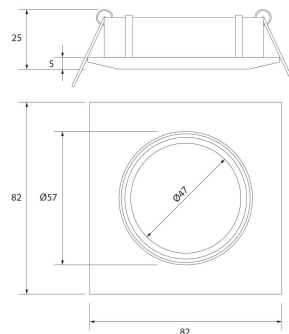

**PACK 192-MO + BOMBILLA LED SMD 120°  
7W 4000K**

**SKU: 192-MO-SMD-120-4000**

**Categorías:** Luminarias de empotrar, Ojos de buey  
LED, Pack ojo de buey + bombilla LED

**GALERÍA DE IMÁGENES**

Ø 74 mm