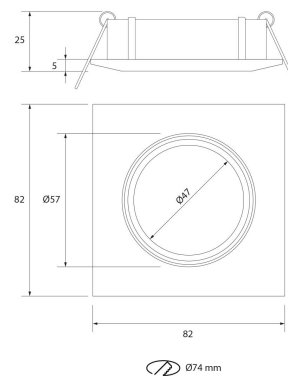

**PACK 192-MO + BOMBILLA LED SMD 120°  
7W 4000K REGULABLE**

**SKU: 192-MO-SMD-120-4000D**

**Categorías:** Luminarias de empotrar, Ojos de buey LED, Pack ojo de buey + bombilla LED

**GALERÍA DE IMÁGENES**

Ø74 mm