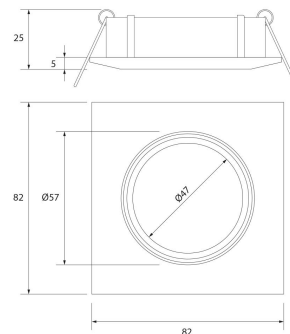

**PACK 192-MO + BOMBILLA LED SMD 120°  
7W 3000K**

**SKU: 192-MO-SMD-120-3000**

**Categorías:** Luminarias de empotrar, Ojos de buey  
LED, Pack ojo de buey + bombilla LED

**GALERÍA DE IMÁGENES**

Ø74 mm